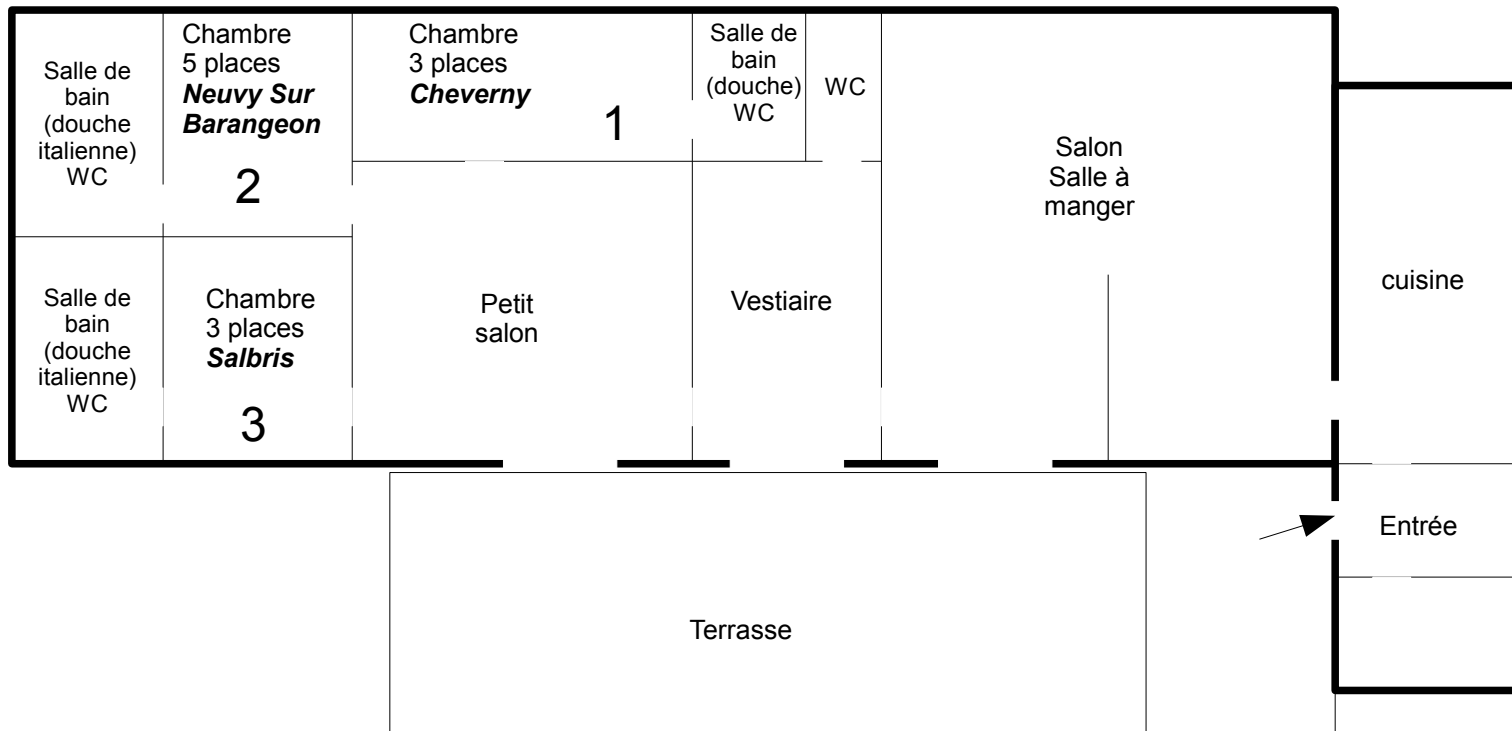

Centre Nature du Grand Liot
Plan Manoir – Rez de chaussée
11 COUCHAGES

Chambre 1 (**Cheverny**) : 1 lit simple + 2 lits superposés = 3

Chambre 2 (**Neuvy sur Barangeon**): 3 lits simples + 2 lits superposés = 5

Chambre 3 (**Salbris**): 1 lit simple + 2 lits superposés = 3

Centre Nature du Grand Liot
Plan Manoir – Etage
21 COUCHAGES

Chambre 1 (**Lamotte Beuvron**): 2 lits simples + 2 lits superposés = 4

Chambre 2 (**Contres**): 2 lits simples + 2 lits superposés = 4

Chambre 3 (**Romorantin**): 3 lits simples = 3

Chambre 4 (**La Ferté Imbault**) : 3 lits simples = 3

Chambre 5 (**Chambord**) : 3 lits simples = 3

Chambre 6 (**Bracieux**): 2 lits superposés x 2 = 4