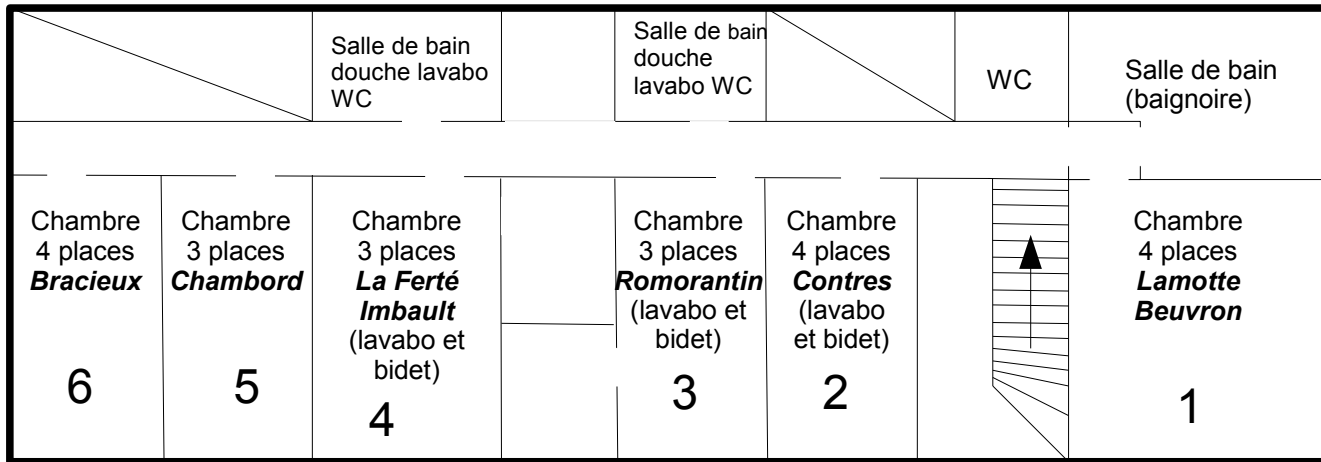

Centre Nature du Grand Liot
Plan Manoir – Rez de chaussée
11 COUCHAGES

Chambre 1 (**Cheverny**) : 1 lit simple + 2 lits superposés = 3

Chambre 2 (**Neuvy sur Barangeon**): 3 lits simples + 2 lits superposés = 5

Chambre 3 (**Salbris**): 1 lit simple + 2 lits superposés = 3

Centre Nature du Grand Liot
Plan Manoir – Etage
21 COUCHAGES

Chambre 1 (**Lamotte Beuvron**): 2 lits simples + 2 lits superposés = 4

Chambre 2 (**Contres**): 2 lits simples + 2 lits superposés = 4

Chambre 3 (**Romorantin**): 3 lits simples = 3

Chambre 4 (**La Ferté Imbault**) : 3 lits simples = 3

Chambre 5 (**Chambord**) : 3 lits simples = 3

Chambre 6 (**Bracieux**): 2 lits superposés x 2 = 4